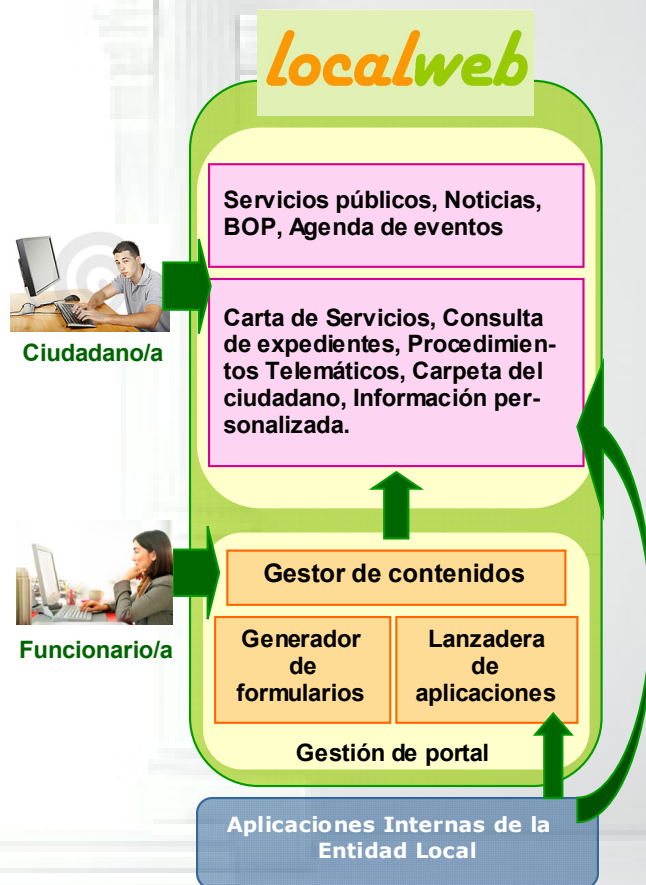

## Objeto y Oportunidad

LOCALWEB es la plataforma para la **generación y gestión de portales** de entidades locales. El resultado de LOCALWEB es el Portal de la entidad, que será la entrada de los ciudadanos a la Administración Electrónica Local.

Entre las funcionalidades de LOCALWEB se encuentran las siguientes:

- Permite al ciudadano **acceder a información pública** (turismo, equipamientos, agenda, etc.), realizar tramitaciones telemáticas y consultar expedientes administrativos personales, entre otros.
- El diseño del portal incorpora una elevada **usabilidad** y está **centrado en el ciudadano**.
- El ciudadano disfruta de una **identificación única** para acceder al portal.
- El portal diseñado mediante LOCALWEB cumple con la normativa existente en materia de **accesibilidad** del W3C.
- LOCALWEB se integra con el resto de aplicaciones definidas y diseñadas en el marco del **Plan Avanza Local Soluciones** (PALS).

## Módulos de LOCALWEB

- **Gestor de contenidos**, que posibilita la administración y gestión de la información.
- **Portal**, que será la entrada de los ciudadanos a través de Internet.
- **Carta de servicios** que permite acceder los servicios ofertados.
- **Lanzadera de aplicaciones**, desde la que se podrá acceder a las aplicaciones de Avanza Local Soluciones.
- **Generador de formularios**, que se integran automáticamente con los servicios de tramitación.
- **Proceso de migración** de los portales creados mediante Pista Administración Local o Pista Local+.
- **Perfil del contratante**.
- **Portal Multicanal**, mediante móvil y TDT.
- Aplicación y servicios de **e-learning**.
- Acceso a la **Intranet** de la Entidad Local.

## Arquitectura SOA

LOCALWEB se ha desarrollado siguiendo una **arquitectura SOA**, que hace compatible su integración con el resto de aplicaciones de las PALS.